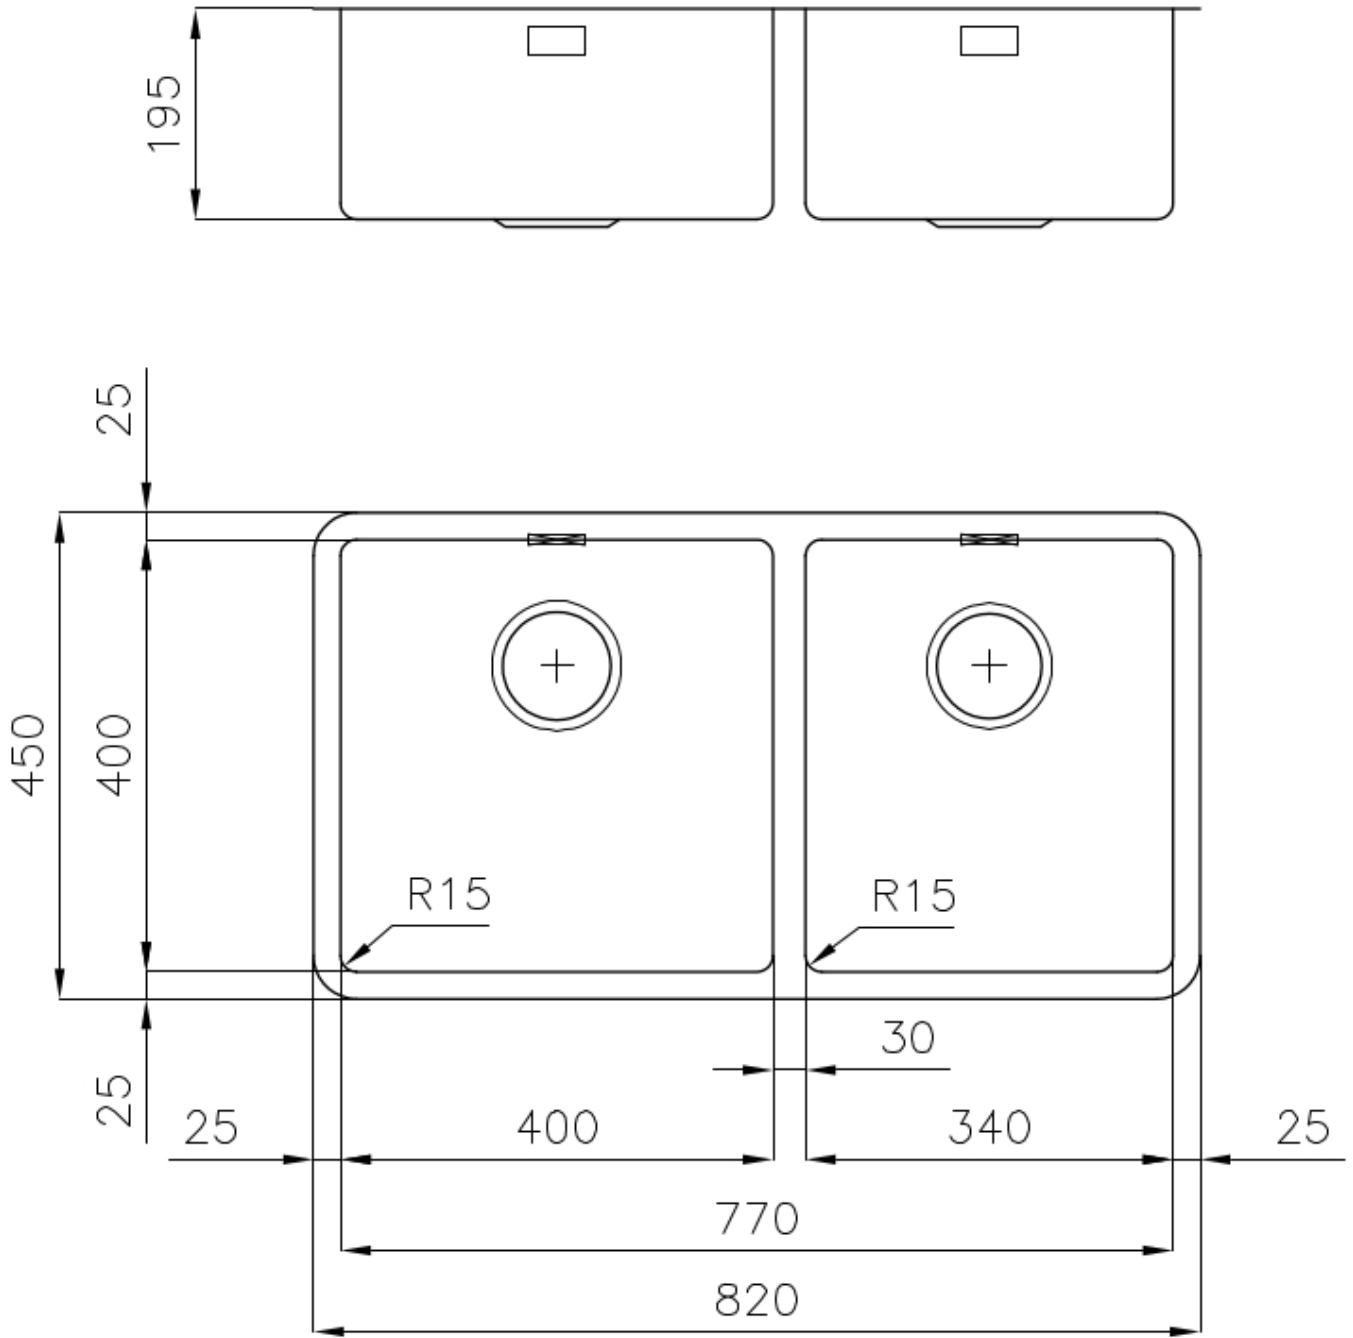

PILETTA 3,5" BASKET

Lo scarico è dotato di piletta grande 3,5", con il pratico tappo a cestello che impedisce il defluire nello scarico di parti solide.

TROPPO PIENO PERIMETRALE

Il troppo/pieno è una sicurezza sempre presente sui lavelli Foster che impedisce il traboccare dell'acqua dalla vasca in caso di dimenticanze. La soluzione a scarico perimetrale migliora l'estetica grazie alla forma squadrata ed essenziale.

VASCA A RAGGIO STRETTO

Vasche con forme squadrate dal design moderno e con aumentata capienza. Per un'estetica minimal coniugata con la massima praticità.

DETTAGLI

Bordo Installazione

Sottotop

Finitura

Spazzolato Foster

Materiale

Acciaio inox AISI 304

Texture	Spazzolato
Base	90 cm
Dimensioni	820x450 mm
Dotazioni standard	Ganci di fissaggio, guarnizione, piletta, troppo-pieno e sifone, Imballo in scatola
Fori Mixer	Nessun foro di serie
Foro incasso	Vedi scheda tecnica
Gocciolatoio	No
Larghezza	82 cm
Misura vasca	400x400 + 340x400mm
Numero vasche	2 vasche
Piletta	Piletta 3,5"

DATI TECNICI

ACCESSORI OPZIONALI

Cestello portapiatti inox

8100 303

* solo in abbinamento con l'accessorio
8644 101

Tagliere in HDPE

8657 001

Tagliere Twin in HDPE